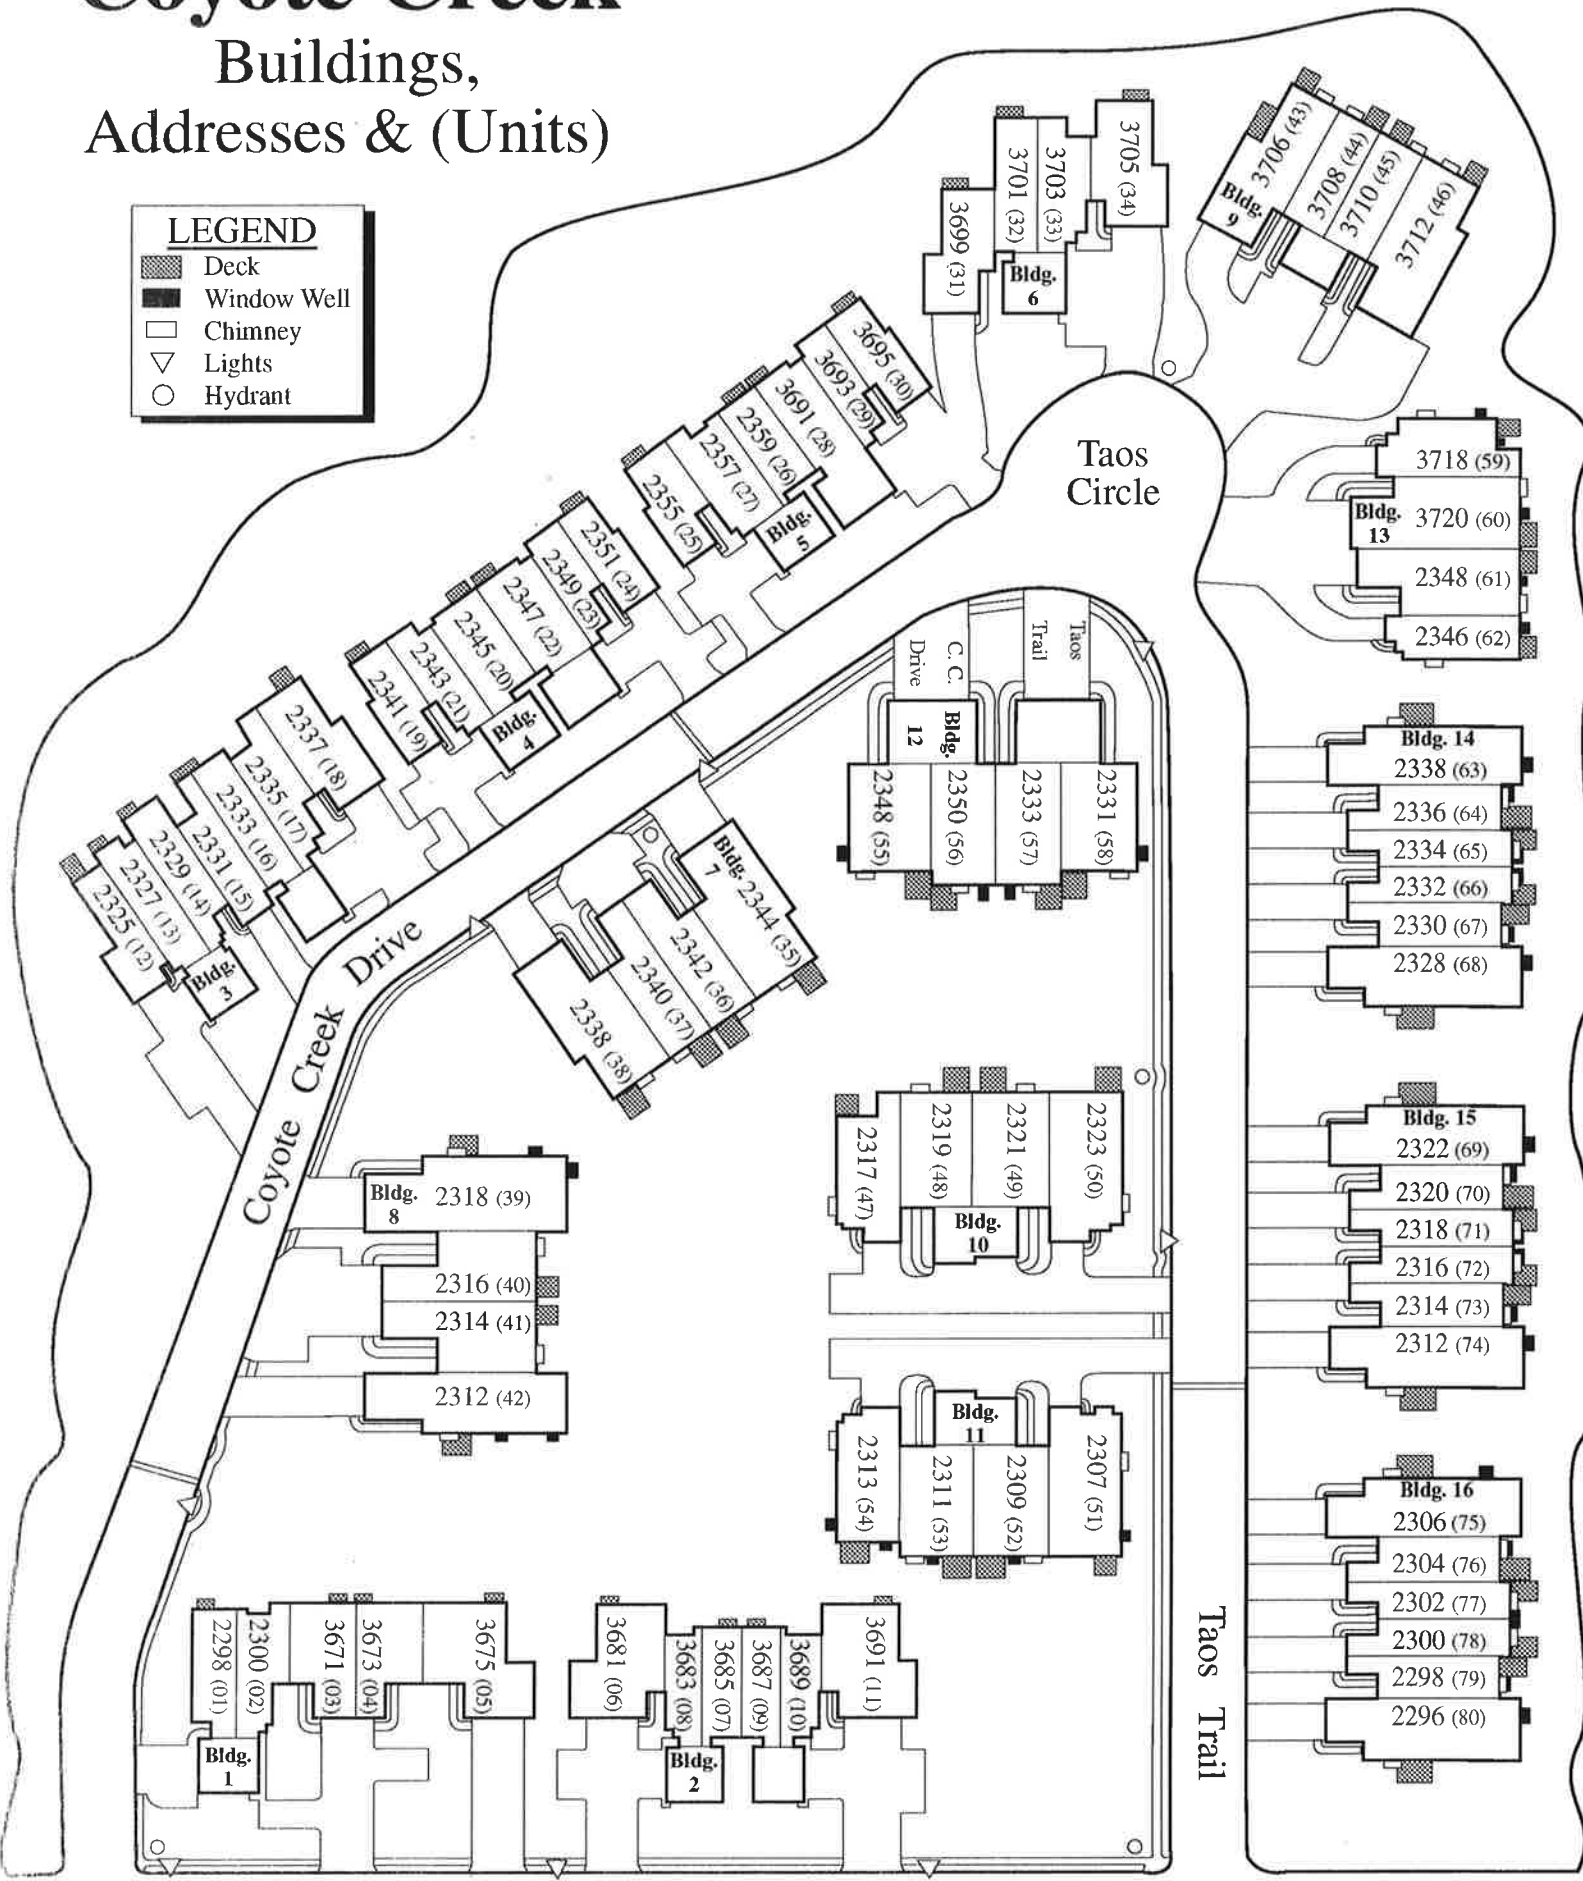

# Coyote Creek

## Buildings, Addresses & (Units)

**LEGEND**

- Deck
- Window Well
- Chimney
- Lights
- Hydrant

Sonoma Vista Drive

- Bldg. 1: 2298 (01), 2300 (02), 3671 (03), 3673 (04), 3675 (05)
- Bldg. 2: 3681 (06), 3683 (08), 3685 (07), 3687 (09), 3689 (10), 3691 (11)
- Bldg. 3: 2325 (12), 2327 (13), 2331 (15), 2333 (17), 2335 (18)
- Bldg. 4: 2341 (19), 2343 (21), 2345 (20), 2347 (22), 2349 (23), 2351 (24)
- Bldg. 5: 2355 (25), 2357 (26), 2359 (26), 2361 (28), 2363 (29), 2365 (30)
- Bldg. 6: 3699 (31), 3701 (32), 3703 (33), 3705 (34)
- Bldg. 7: 2338 (38), 2340 (37), 2342 (36), 2344 (35)
- Bldg. 8: 2312 (42), 2314 (41), 2316 (40), 2318 (39)
- Bldg. 9: 3717 (46), 3719 (44), 3721 (45), 3723 (47)
- Bldg. 10: 2317 (47), 2319 (48), 2321 (49), 2323 (50)
- Bldg. 11: 2307 (51), 2309 (52), 2311 (53), 2313 (54)
- Bldg. 12: 2348 (55), 2350 (56), 2333 (57), 2331 (58)
- Bldg. 13: 2346 (62), 2348 (61), 3720 (60), 3718 (59)
- Bldg. 14: 2328 (68), 2330 (67), 2332 (66), 2334 (65), 2336 (64), 2338 (63)
- Bldg. 15: 2312 (74), 2314 (73), 2316 (72), 2318 (71), 2320 (70), 2322 (69)
- Bldg. 16: 2296 (80), 2298 (79), 2300 (78), 2302 (77), 2304 (76), 2306 (75)